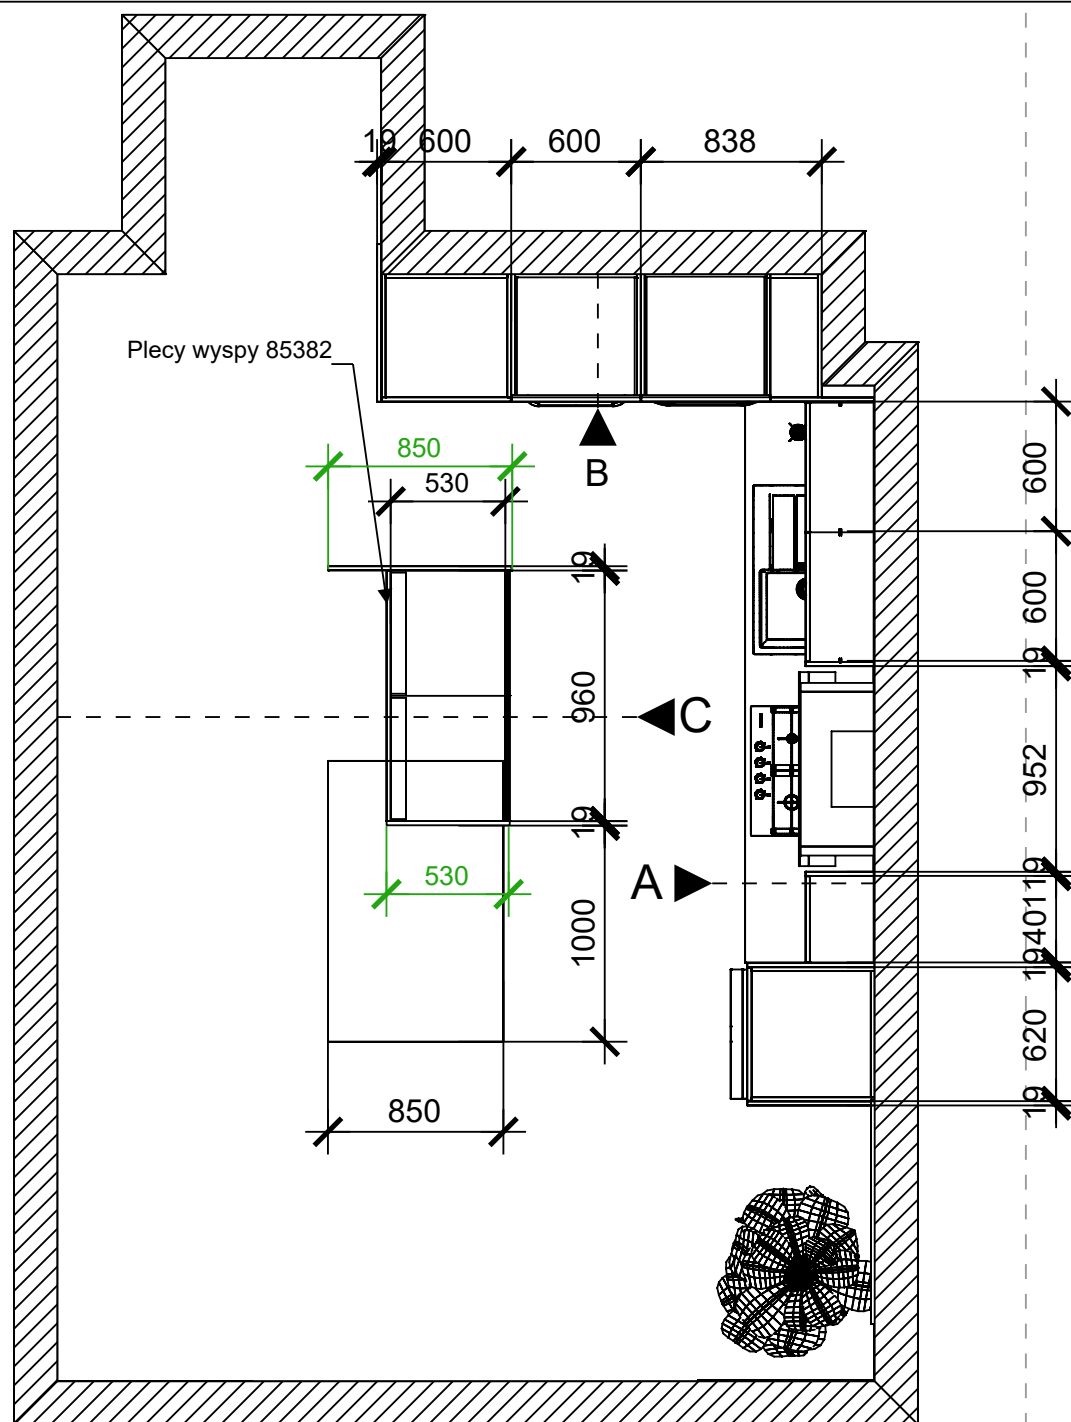

Opis Realizacji

Fronty górne: Popiel 85384

Fronty dolne: Popiel 85384

Cokół ściana A: Popiel 85384

Fronty wysoka zabudowa: Ciemnoszary 85382

Cokół wys. zabudowa: Ciemnoszary 85382

Fronty zabudowa lodówka: Ciemnoszary 85382

Fronty wyspa: Ciemnoszary 85382

Cokół+boki+plecy wyspa: Ciemnoszary 85382

Korpusy fronty ciemne: Antracyt 0164 PE

Korpusy fronty jasne: Stone Grey 0112 PE

Błat: Dąb Nebraska

Okucia + szuflady: Blum

Wykaz AGD

Zlewozmywak Kernau:KGSV 45A 1B1D

Okap Kernau: KGH 4891 B

Bateria Kernau: KWT 29 Elastic Black