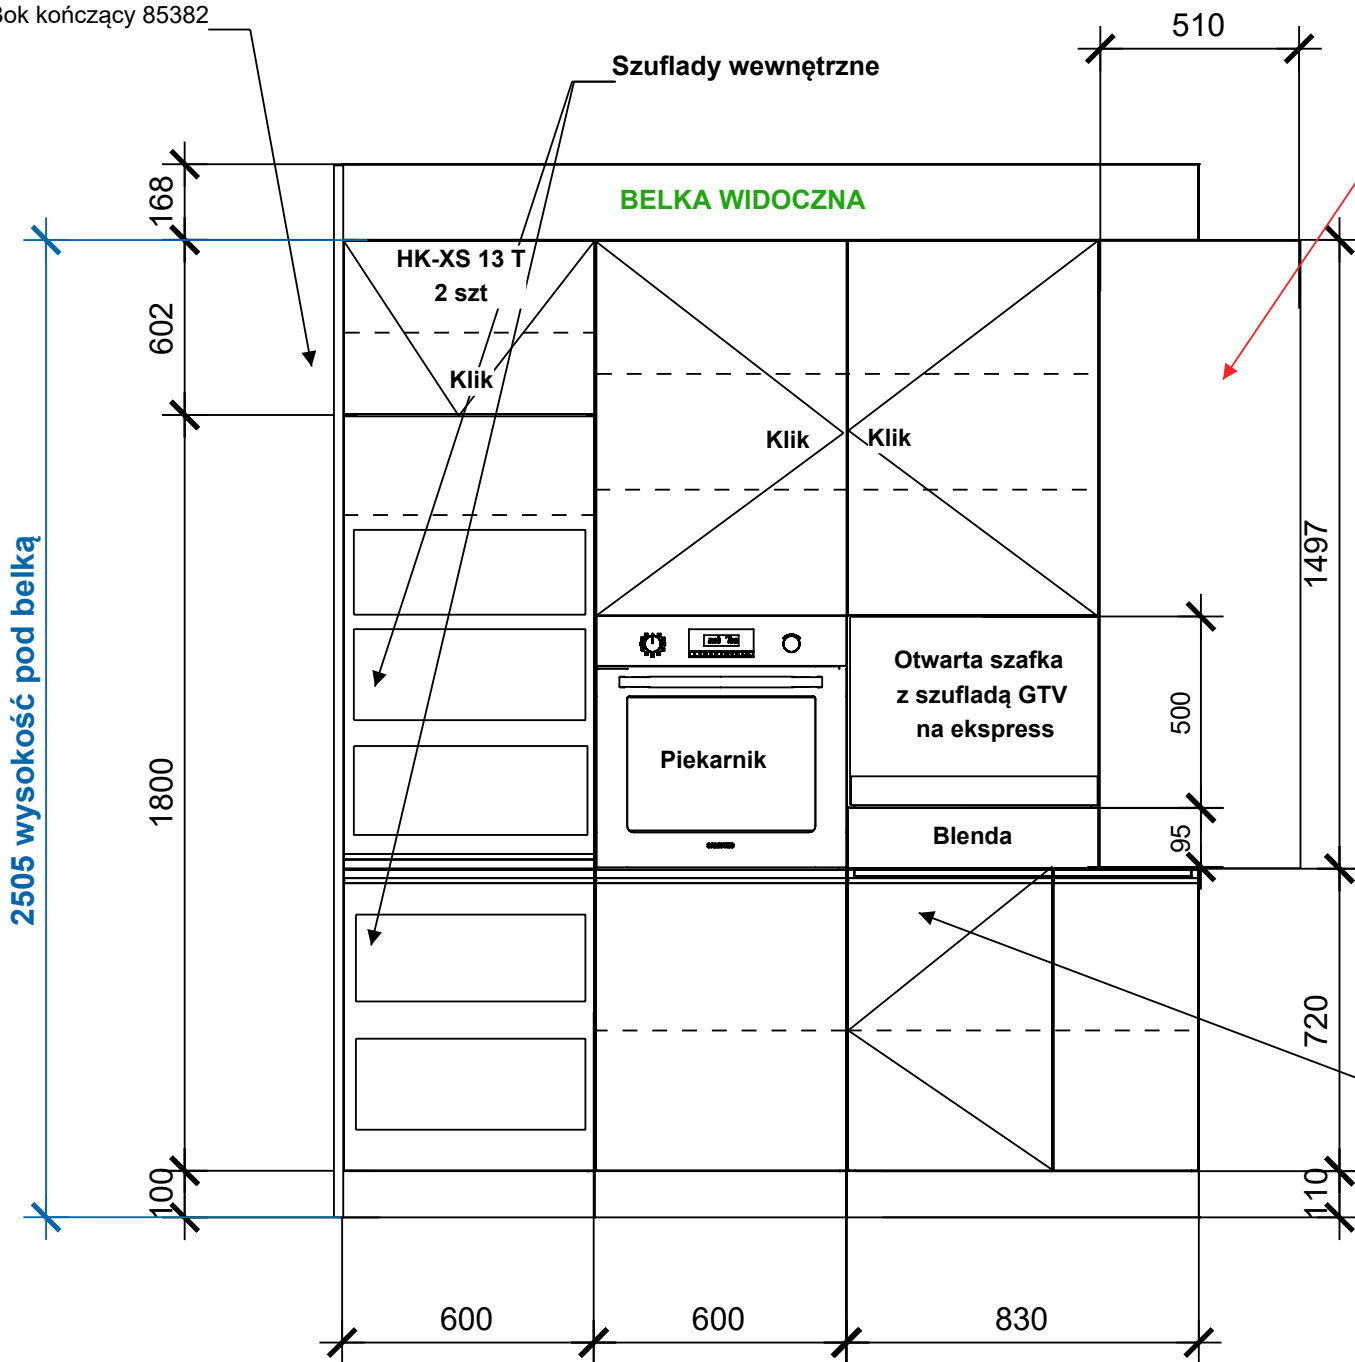

Opis Realizacji

Fronty górne: Popiel 85384

Fronty dolne: Popiel 85384

Cokół ściana A: Popiel 85384

Fronty wysoka zabudowa: Ciemnoszary 85382

Cokół wys. zabudowa: Ciemnoszary 85382

Fronty zabudowa lodówka: Ciemnoszary 85382

Fronty wyspa: Ciemnoszary 85382

Cokół+boki+plecy wyspa: Ciemnoszary 85382

Korpusy fronty ciemne: Antracyt 0164 PE

Korpusy fronty jasne: Stone Grey 0112 PE

Błat: Dąb Nebraska

Okucia + szuflady: Blum

Wykaz AGD

Zlewozmywak Kernau:KGSV 45A 1B1D

Okap Kernau: KGH 4891 B

Bateria Kernau: KWT 29 Elastic Black

Kład A

Bok kończący 85382

Panel 85382, dłuższy do przycięcia

Kład B

Kład C