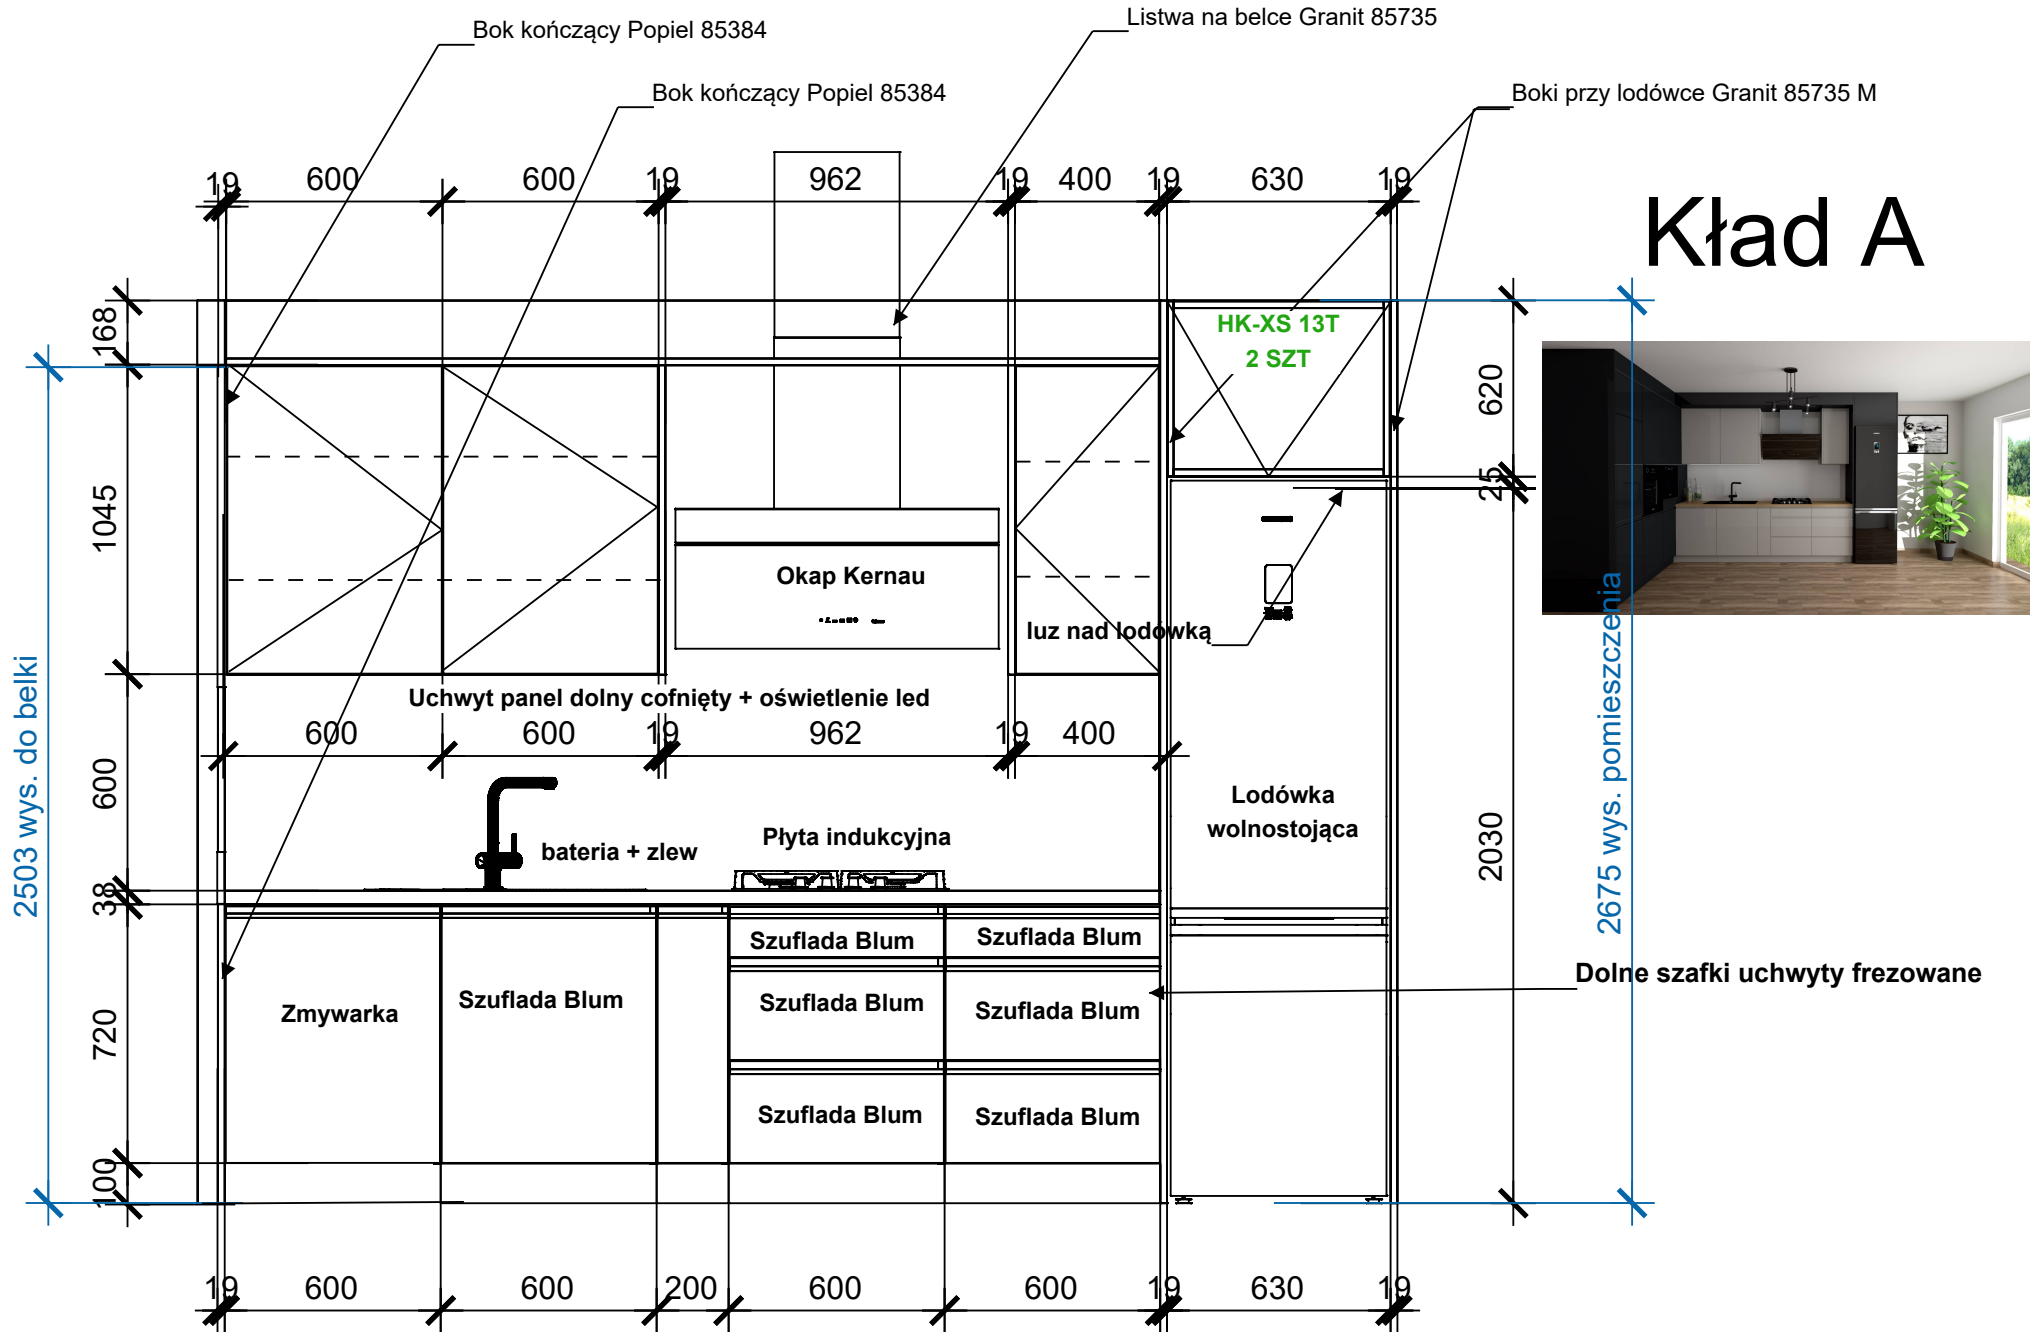

Opis Realizacji

Fronty górne: Popiel 85384

Fronty dolne: Popiel 85384

Cokół ściana A: Popiel 85384

Fronty wysoka zabudowa: Ciemnoszary 85382

Cokół wys. zabudowa: Ciemnoszary 85382

Fronty zabudowa lodówka: Ciemnoszary 85382

Fronty wyspa: Ciemnoszary 85382

Cokół+boki+plecy wyspa: Ciemnoszary 85382

Korpusy fronty ciemne: Antracyt 0164 PE

Korpusy fronty jasne: Stone Grey 0112 PE

Błat: Dąb Nebraska

Okucia + szuflady: Blum

Wykaz AGD

Zlewozmywak Kernau:KGSV 45A 1B1D

Okap Kernau: KGH 4891 B

Bateria Kernau: KWT 29 Elastic Black

Kład A

Bok kończący 85382

Panel 85382, dłuższy do przycięcia

Kład B

Kład C